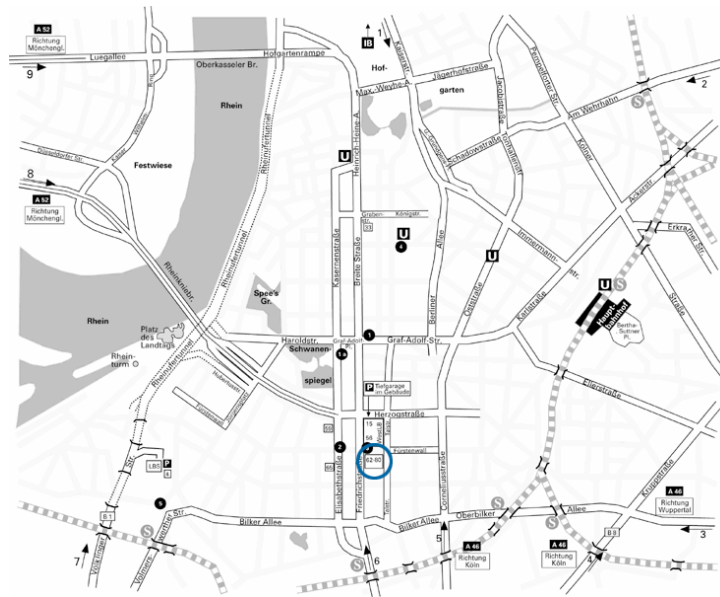

Anfahrtsskizze und Wegbeschreibung Friedrichstraße 62 – 80

Mit dem Auto:

Von der **A 46** Abfahrt Düsseldorf-Bilk und dann Richtung Düsseldorf-Bilk / Friedrichstadt. Über die Münchener Straße und Merowinger Straße in die Friedrichstraße. Gegenüber Eingang Friedrichstraße ist ein öffentliches Parkhaus. Das Gebäude liegt linker Hand vom Kirchplatz.

Alternative!

Parkhaus im Bankgebäude 0150 Einfahrt auf der Herzogstraße 15. Öffentliches Parkhaus Q-Park.
Aus dem Parkhaus bitte linke Seite gehen, 1. Ampel überqueren. Veranstaltungsgebäude auf der linken Seite „Rotunde“

Mit öffentlichen Verkehrsmitteln:

Ab Düsseldorf Hbf fährt alle 5 Min. eine S-Bahn Richtung Neuss. Sie steigen an der zweiten Station Düsseldorf-Bilk aus. Von dort können sie zu Fuß zum Eingang Friedrichstraße 62 – 80 gehen.